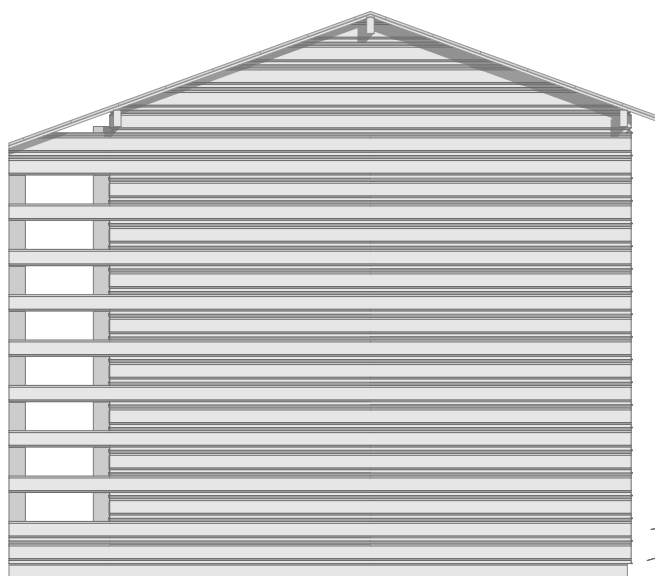

Mateusz

e-mail:

mateusz566@live.com

Tytuł arkusza	
Ścianki	
Skala rysunków	
1:30	
Wykonawca:	e-mail:
Krzysztof Macias	
Kreślił:	e-mail:
Mateusz	mateusz566@live.com

Tytuł arkusza

1. Wieniec

Skala rysunków

1:30

Wykonawca:

e-mail:

Krzysztof Macias

Kreślił:

e-mail:

Mateusz

mateusz566@live.com

Tytuł arkusza	
2. Dach	
Skala rysunków	
1:30	
Wykonawca:	e-mail:
Krzysztof Macias	
Kreślił:	e-mail:
Mateusz	mateusz566@live.com

Tytuł arkusza E-01 Elewacja Płn.	
Skala rysunków 1:30	
Wykonawca: Krzysztof Macias	e-mail:
Kreślił: Mateusz	e-mail: mateusz566@live.com

Tytuł arkusza

E-02 Elewacja Wsch.

Skala rysunków

1:30

Wykonawca:

Krzysztof Macias

e-mail:

Kreślił:

Mateusz

e-mail:

mateusz566@live.com

Tytuł arkusza	
E-03 Elewacja Płd.	
Skala rysunków	
1:30	
Wykonawca:	e-mail:
Krzysztof Macias	
Kreślił:	e-mail:
Mateusz	mateusz566@live.com

Tytuł arkusza

E-04 Elewacja Zach.