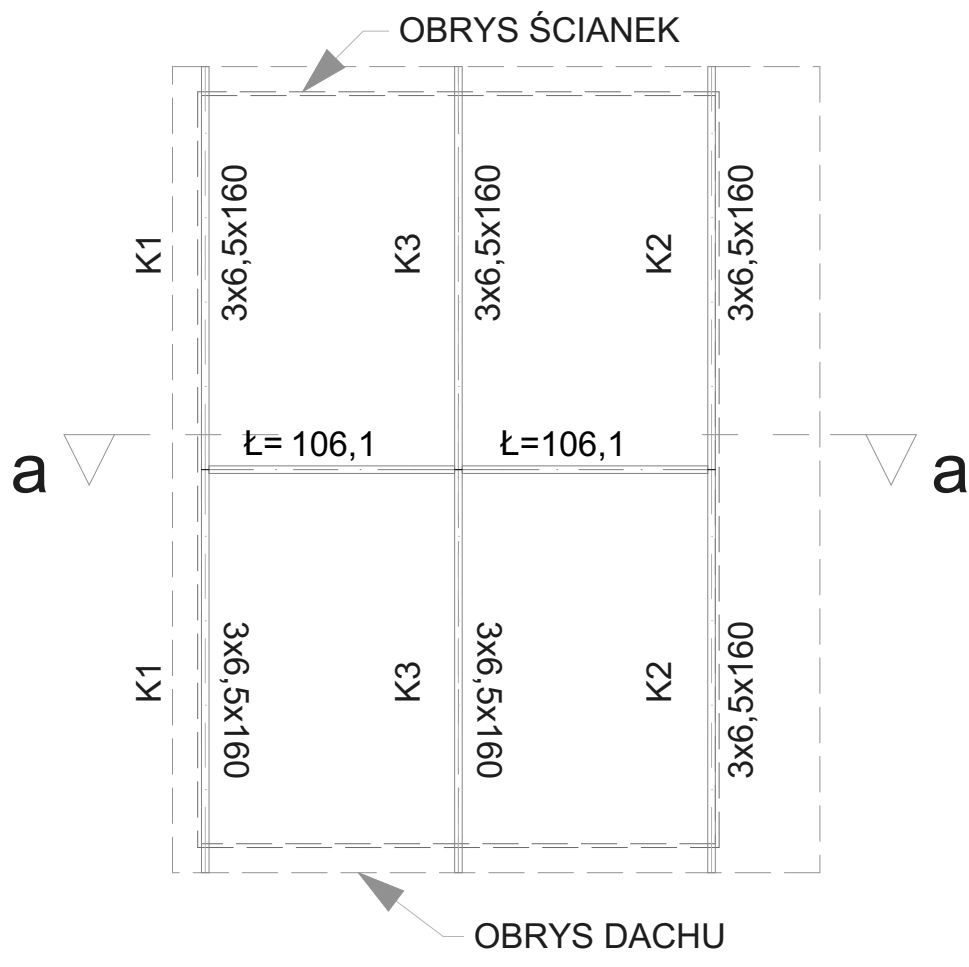

Wykonawca:

e-mail:

Krzysztof Macias

Kreślił:

e-mail:

Mateusz

mateusz566@live.com

Tytuł arkusza	
2. Dach	
Skala rysunków	
1:30	
Wykonawca:	e-mail:
Krzysztof Macias	
Kreślił:	e-mail:
Mateusz	mateusz566@live.com

Tytuł arkusza E-01 Elewacja Płn.	
Skala rysunków 1:30	
Wykonawca: Krzysztof Macias	e-mail:
Kreślił: Mateusz	e-mail: mateusz566@live.com

Tytuł arkusza

E-02 Elewacja Wsch.

Skala rysunków

1:30

Wykonawca:

Krzysztof Macias