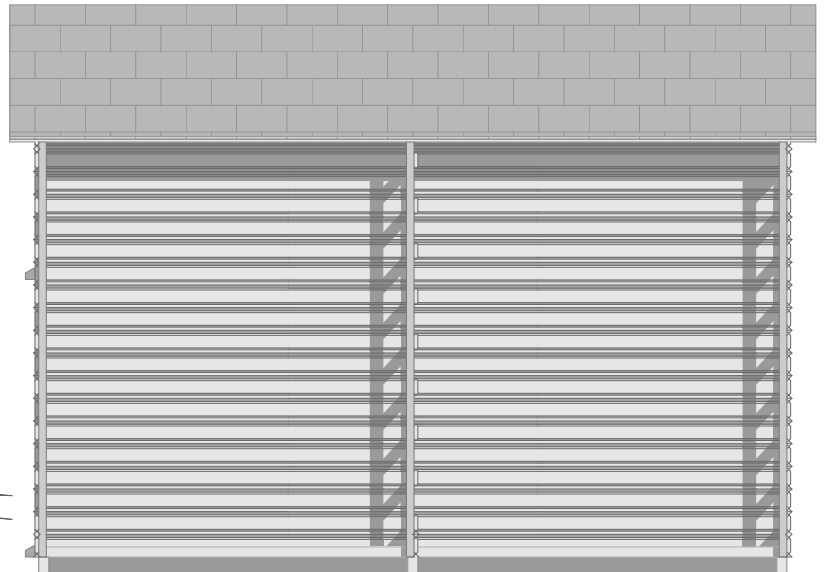

Wykonawca:

e-mail:

Krzysztof Macias

Kreślił:

e-mail:

Mateusz

mateusz566@live.com

Tytuł arkusza	
2. Dach	
Skala rysunków	
1:30	
Wykonawca:	e-mail:
Krzysztof Macias	
Kreślił:	e-mail:
Mateusz	mateusz566@live.com

Tytuł arkusza E-01 Elewacja Płn.	
Skala rysunków 1:30	
Wykonawca: Krzysztof Macias	e-mail:
Kreślił: Mateusz	e-mail: mateusz566@live.com

Tytuł arkusza

E-02 Elewacja Wsch.

Skala rysunków

1:30

Wykonawca:

Krzysztof Macias