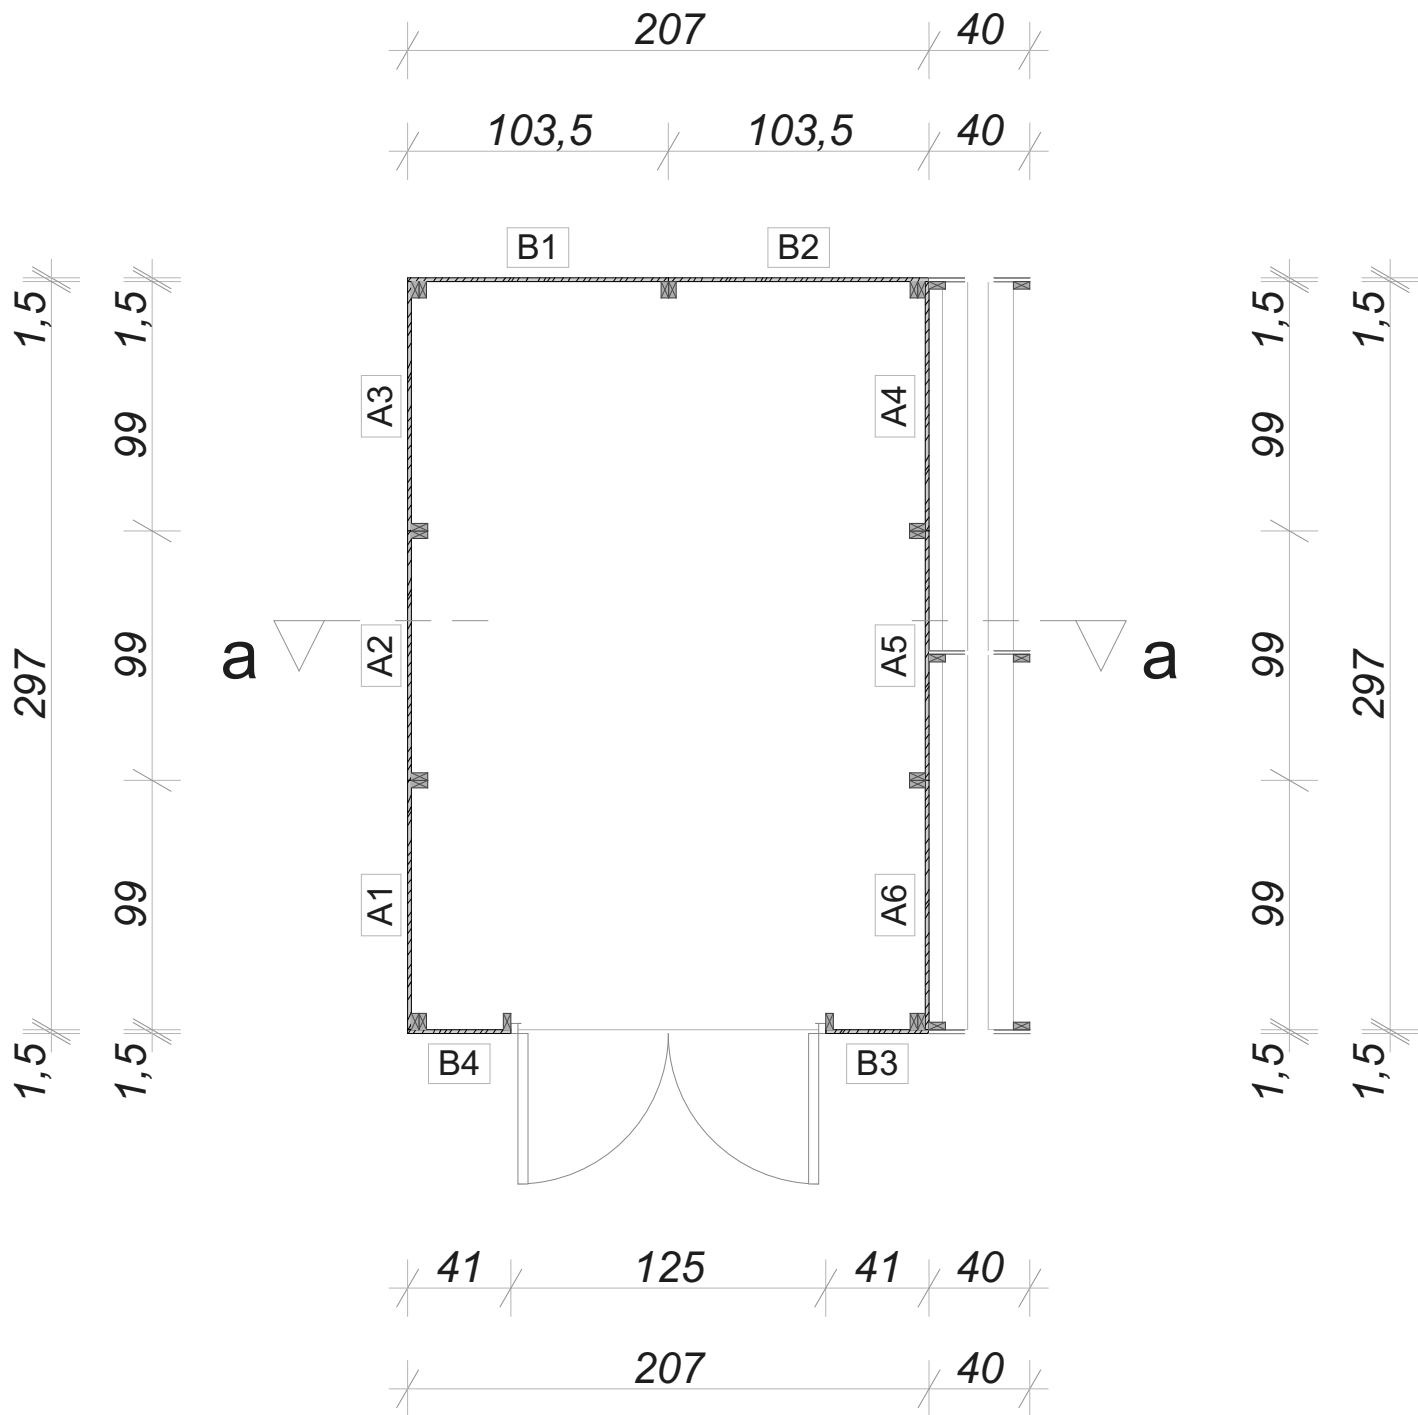

Tytuł arkusza

-1. Legary

Skala rysunków

1:30

Wykonawca:

Krzysztof Macias

e-mail:

Kreślił:

Mateusz

e-mail:

mateusz566@live.com

Tytuł arkusza	
Ścianki	
Skala rysunków	
1:30	
Wykonawca:	e-mail:
Krzysztof Macias	
Kreślił:	e-mail:
Mateusz	mateusz566@live.com

Tytuł arkusza

1. Wieniec

Skala rysunków

1:30

Wykonawca:

e-mail:

Krzysztof Macias

Kreślił:

e-mail:

Mateusz

mateusz566@live.com

Tytuł arkusza	
2. Dach	
Skala rysunków	
1:30	
Wykonawca:	e-mail:
Krzysztof Macias	
Kreślił:	e-mail:
Mateusz	mateusz566@live.com

Tytuł arkusza E-01 Elewacja Płn.	
Skala rysunków 1:30	
Wykonawca: Krzysztof Macias	e-mail:
Kreślił: Mateusz	e-mail: mateusz566@live.com

Tytuł arkusza

E-02 Elewacja Wsch.

Skala rysunków

1:30

Wykonawca:

Krzysztof Macias