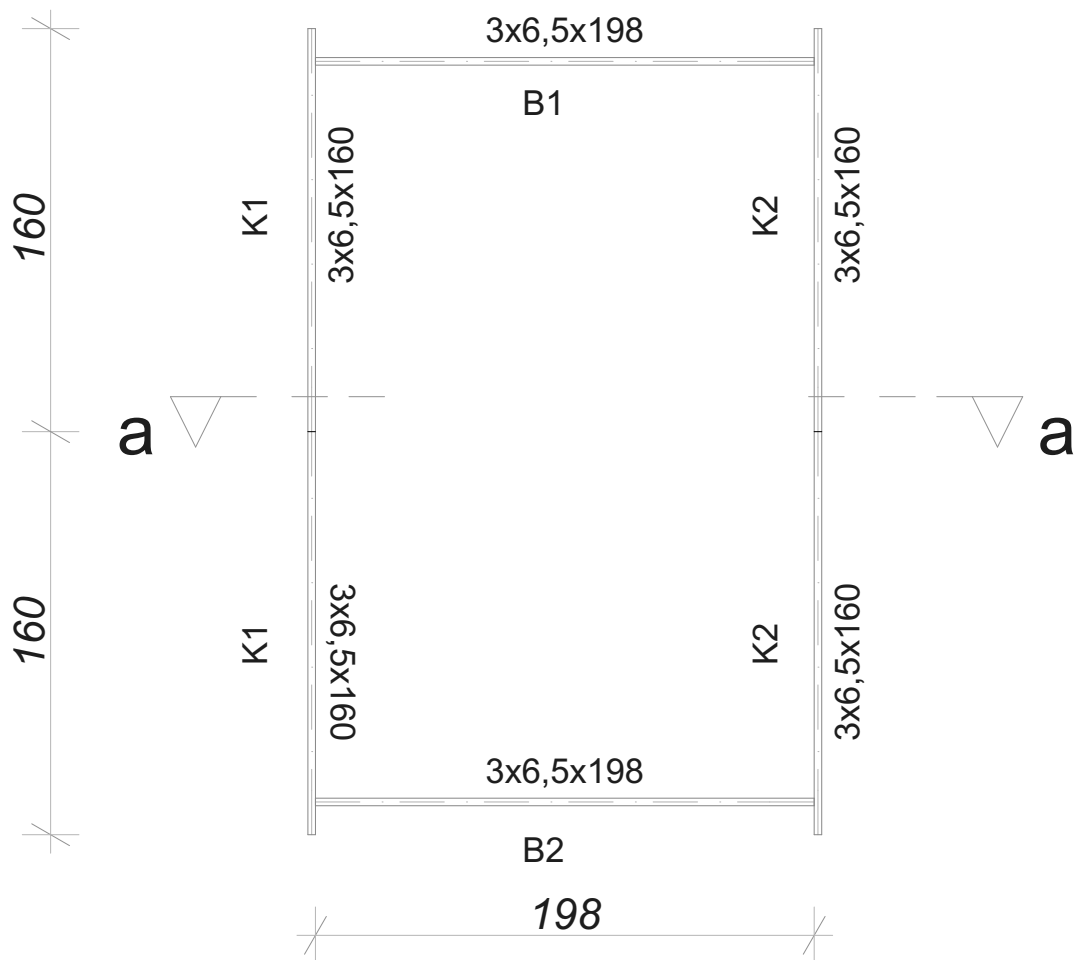

Tytuł arkusza

-1. Legary

Skala rysunków

1:30

Wykonawca:

Krzysztof Macias

e-mail:

Kreślił:

Mateusz

e-mail:

mateusz566@live.com

Tytuł arkusza	
Ścianki	
Skala rysunków	
1:30	
Wykonawca:	e-mail:
Krzysztof Macias	
Kreślił:	e-mail:
Mateusz	mateusz566@live.com

Tytuł arkusza

1. Wieniec

Skala rysunków

1:30

Wykonawca:

e-mail:

Krzysztof Macias

Kreślił:

e-mail:

Mateusz

mateusz566@live.com

Tytuł arkusza	
2. Dach	
Skala rysunków	
1:30	
Wykonawca:	e-mail:
Krzysztof Macias	
Kreślił:	e-mail:
Mateusz	mateusz566@live.com

Tytuł arkusza E-01 Elewacja Płn.	
Skala rysunków 1:30	
Wykonawca: Krzysztof Macias	e-mail:
Kreślił: Mateusz	e-mail: mateusz566@live.com

Tytuł arkusza

E-02 Elewacja Wsch.

Skala rysunków

1:30

Wykonawca:

Krzysztof Macias