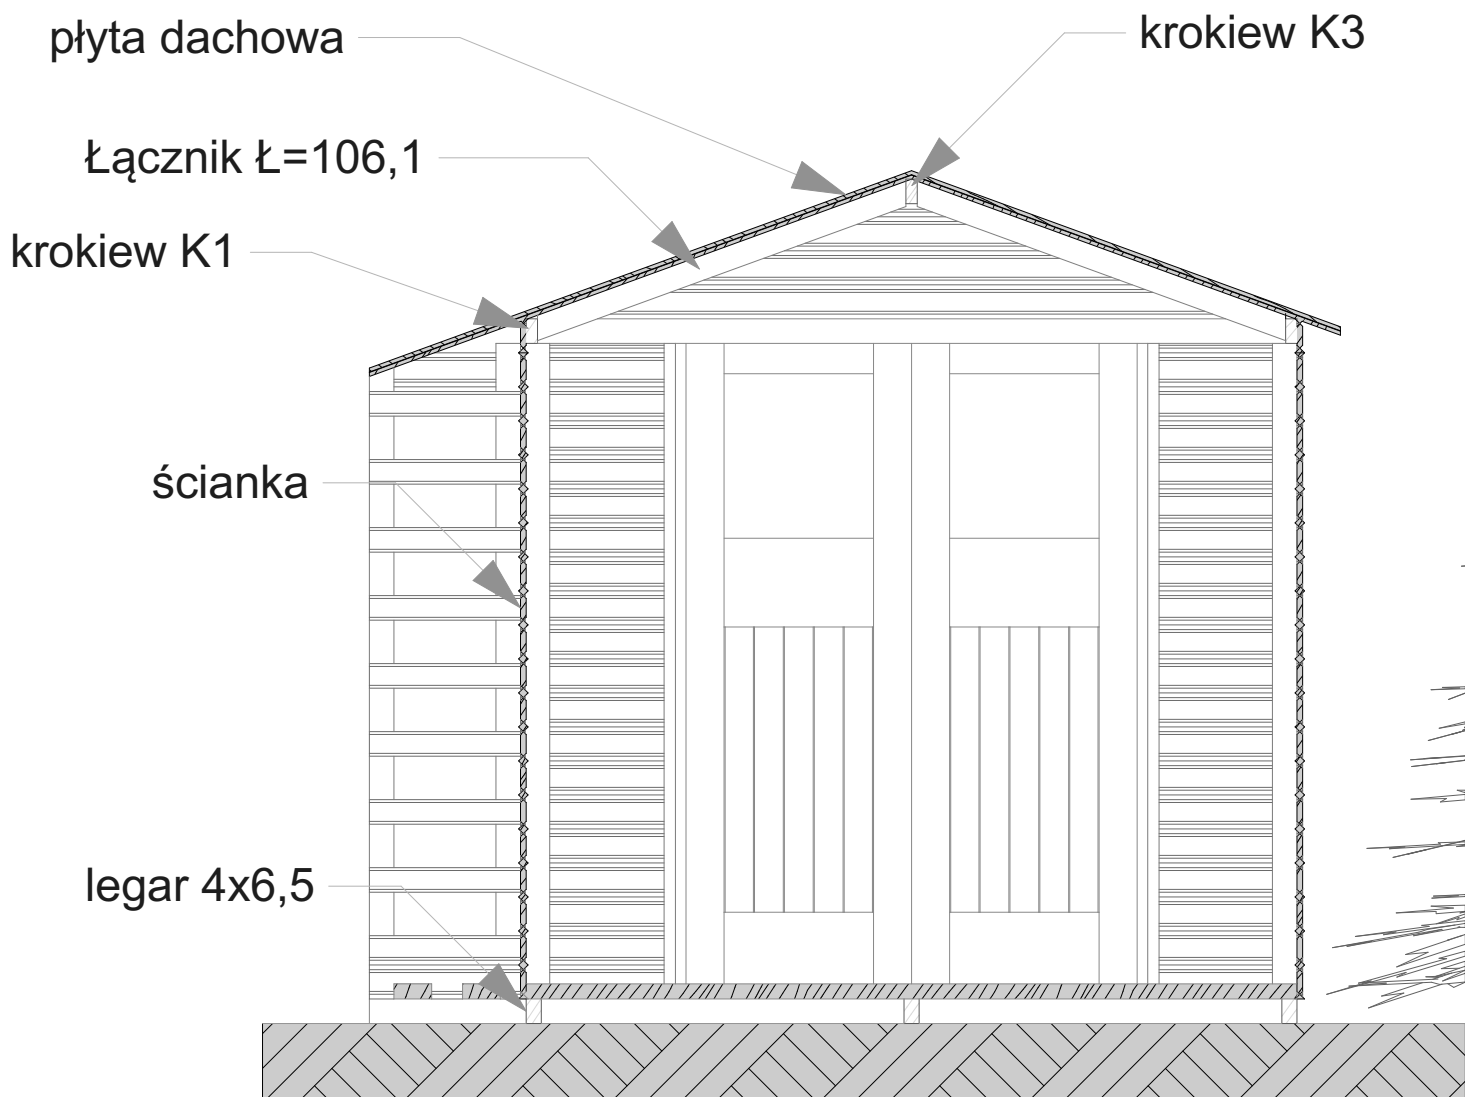

Tytuł arkusza

Przekrój a-a

Skala rysunków

1:20

Wykonawca:

Krzysztof Macias

e-mail:

Kreślił:

Mateusz

e-mail:

mateusz566@live.com